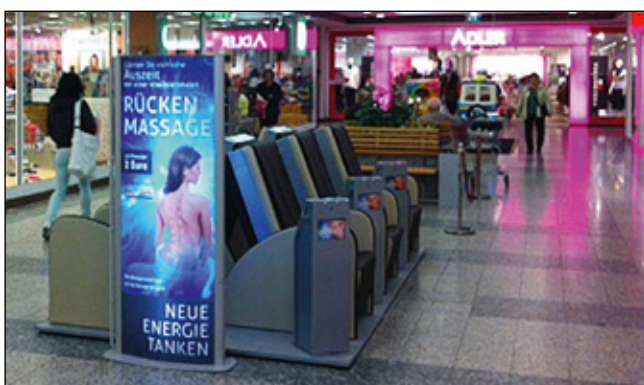

## Waylight

Die gewölbte Standleuchtsäule

Freistehende **Leuchtsäule** auf ovalem Standfuß. Beidseitig mit Grafik bestückbar. Einfacher Motivwechsel dank seitlichen Klemmprofilen

Die Lieferung erfolgt inkl. Abdeckscheibe; **LED-Leuchteinheit** und Zuleitungskabel mit Netzteil und Stecker (komplett anschlussfertig) - bis zu **70% weniger Energieverbrauch** im Vergleich zu herkömmlichen Leuchtsäulen.

## Classic Leuchtsäule

NEU - der Klassiker - jetzt mit LED-Technik

**Leuchtsäule einsetzbar im Innenbereich** - für Foyer, Ausstellungsraum oder Messe. **Beidseitig mit Bildmotiven zu versehen** - einfacher Motivwechsel durch umlaufenden Klapprahmen.